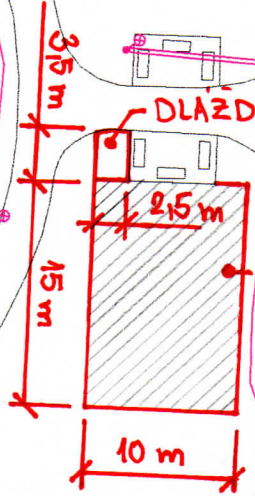

SITUÁCIA - NOVÝ STAV - PRÍLOHA č.3
MIEZKA 1:500

DLAZDENÁ PLOCHA SO STOJNOM
NA BICYKLE

DETSKÉ
HRISKO

NN ELECTRICKE VEDEDIE

2TS157
3TS164
4TS161