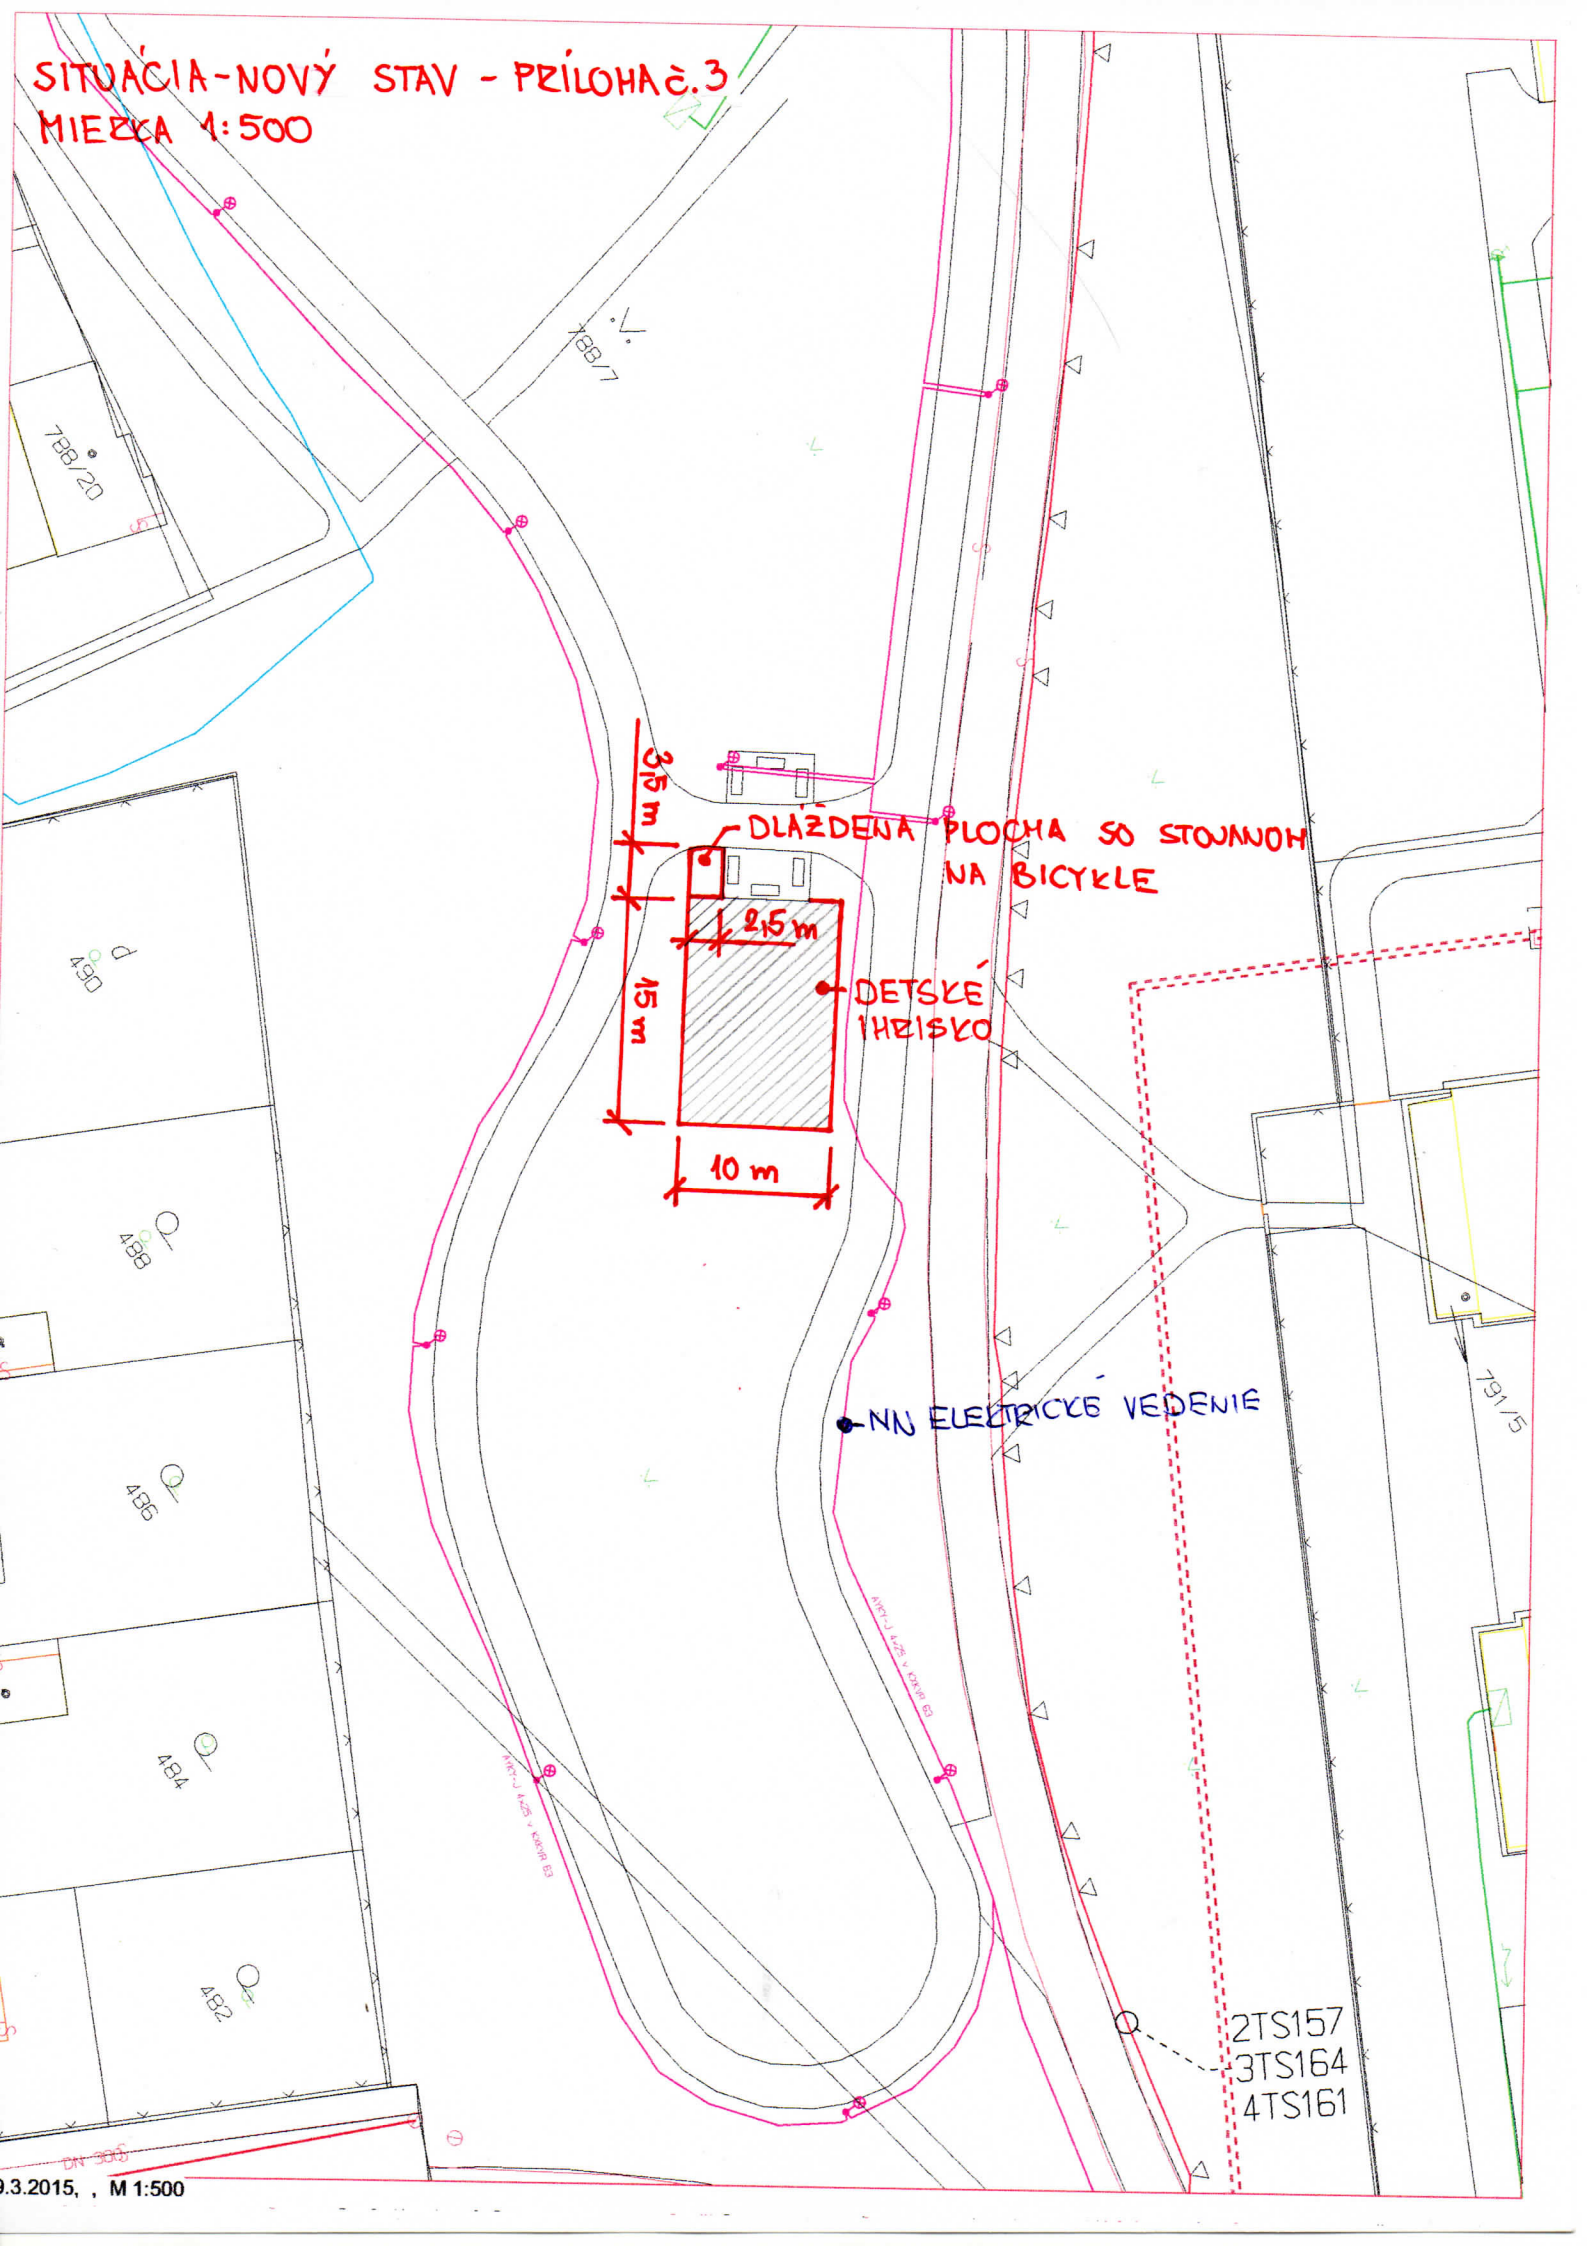

SITUÁCIA - NOVÝ STAV - PRÍLOHA č.3
MIEZKA 1:500

DLAZDENÁ PLOCHA SO STOJNOM
NA BICYKLE

DETSKÉ
HRISKO

NN ELECTRICKE VEDEDIE

2TS157
3TS164
4TS161