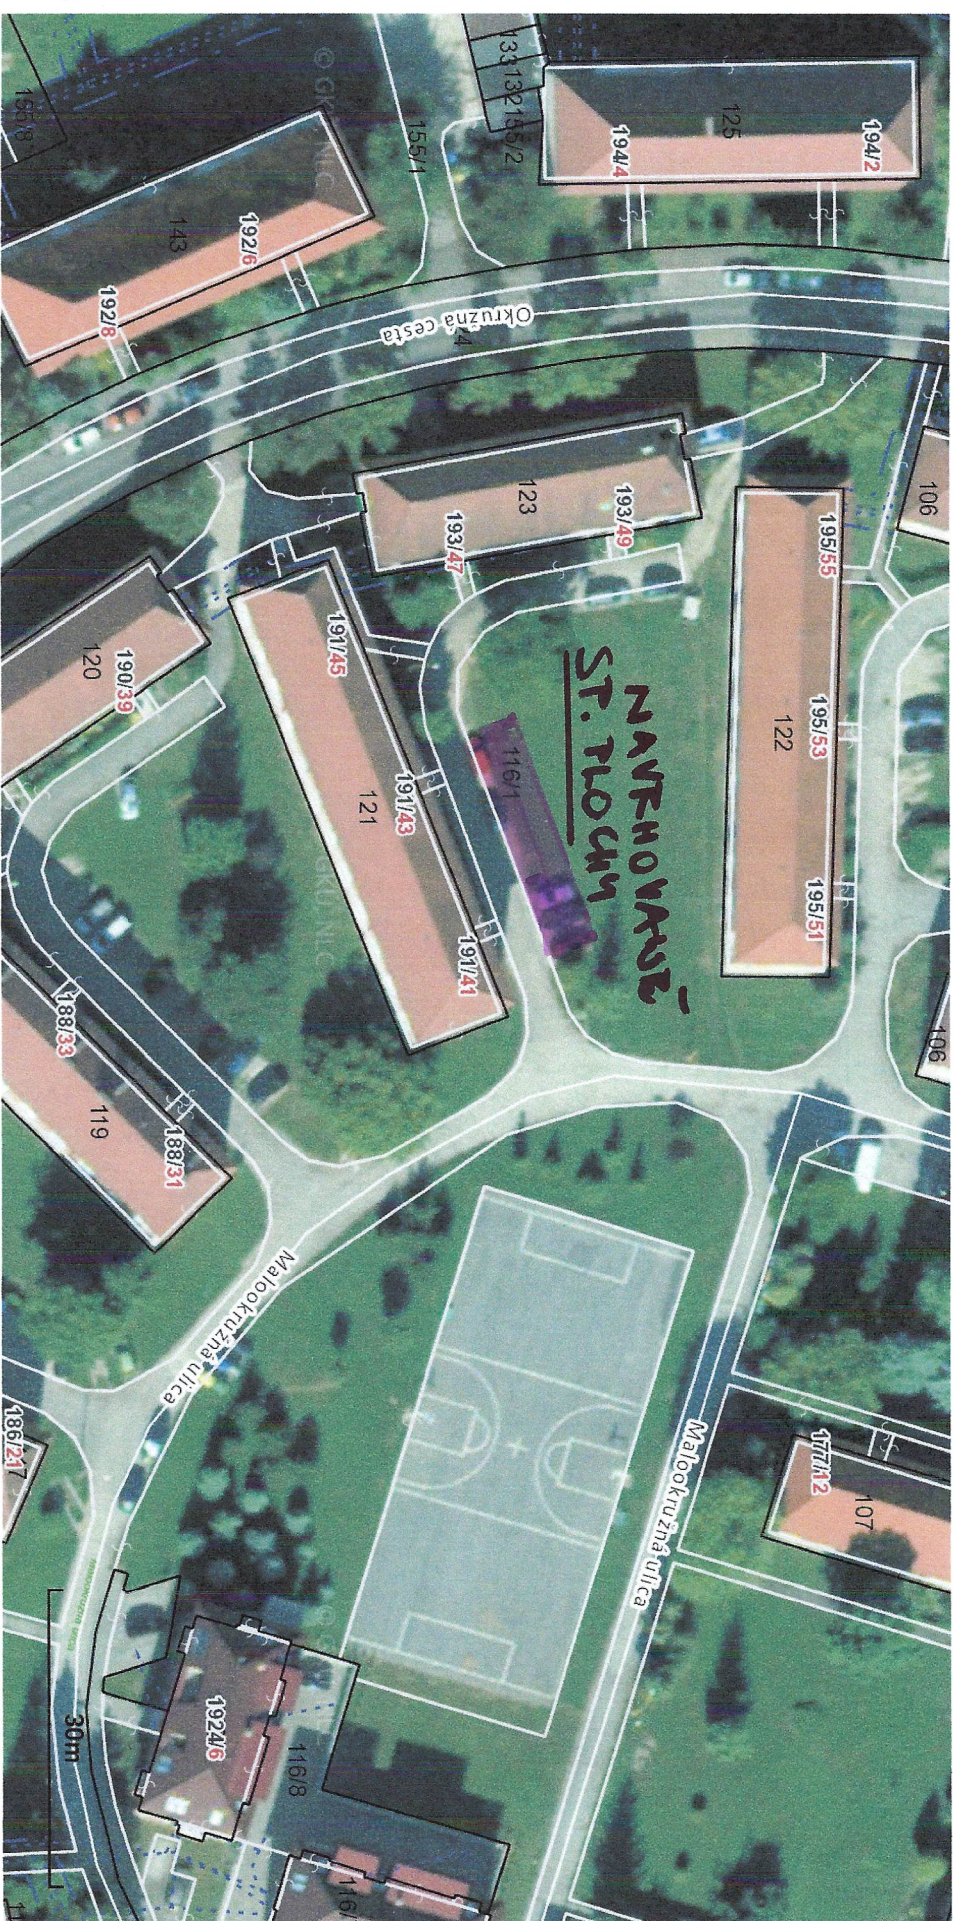

Spevnené plochy-Malookružná ul. č. 41-45

Trenčiansky kraj > Prievidza > Prievidza > k.ú. Prievidza

Spevnené plochy - Krajná ulica

Trenčiansky kraj > Prievidza > Prievidza > k.ú. Prievidza

Vytlačené z aplikácie [Mapový klient ZBGIS](#). Nepoužiteľné na právne účely.