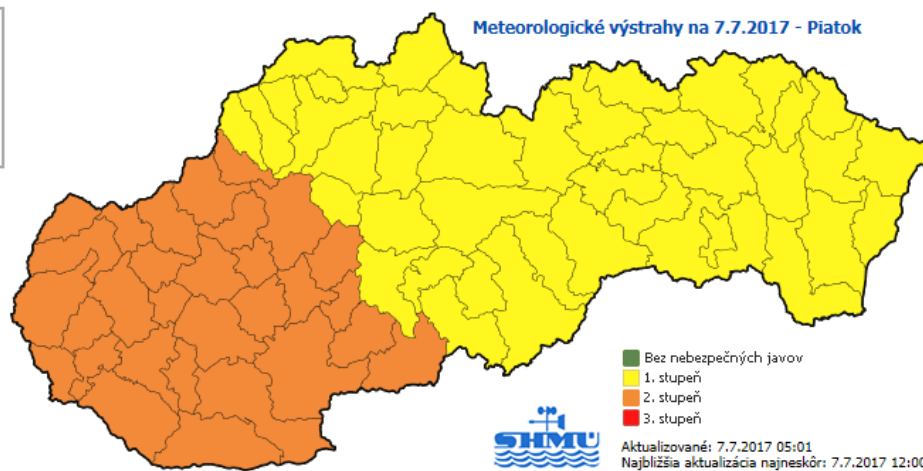

Meteorologické výstrahy

Všetky

Legenda

Región	Jav	Stupne v hodinových krokoch																								
		0	1	2	3	4	5	6	7	8	9	10	11	12	13	14	15	16	17	18	19	20	21	22	23	
Bratislavský kraj	☔ ↓																									
Banskobystrický kraj	☔ ↑																									
Trenčiansky kraj	☔ ↑																									
Košický kraj	☔ ↓																									
Nitriansky kraj	☔ ↓																									
Trnavský kraj	☔ ↓																									
Prešovský kraj	☔ ↓																									
Žilinský kraj	☔ ↓																									

Výstrahy SHMÚ k 2017 07 07 05 09 h

pre BRATISLAVSKÝ kraj

OKRES	STUPEŇ	JAV	EMAIL	SMS
Bratislava	2. stupeň	Búrky	okres Bratislava Varovná správa CO - Výstraha SHMÚ jav - Búrky stupeň - 2 platnosť od: 07.07. 16:00 do: 07.07. 23:00	okres Bratislava Varovna sprava CO - Vystraha SHMU jav - Burky stupen - 2 platnost od: 07.07. 16:00 do: 07.07. 23:00
Malacky	2. stupeň	Búrky	okres Malacky Varovná správa CO - Výstraha SHMÚ jav - Búrky stupeň - 2 platnosť od: 07.07. 16:00 do: 07.07. 23:00	okres Malacky Varovna sprava CO - Vystraha SHMU jav - Burky stupen - 2 platnost od: 07.07. 16:00 do: 07.07. 23:00
Pezinok	2. stupeň	Búrky	okres Pezinok Varovná správa CO - Výstraha SHMÚ jav - Búrky stupeň - 2	okres Pezinok Varovna sprava CO - Vystraha SHMU jav - Burky stupen - 2